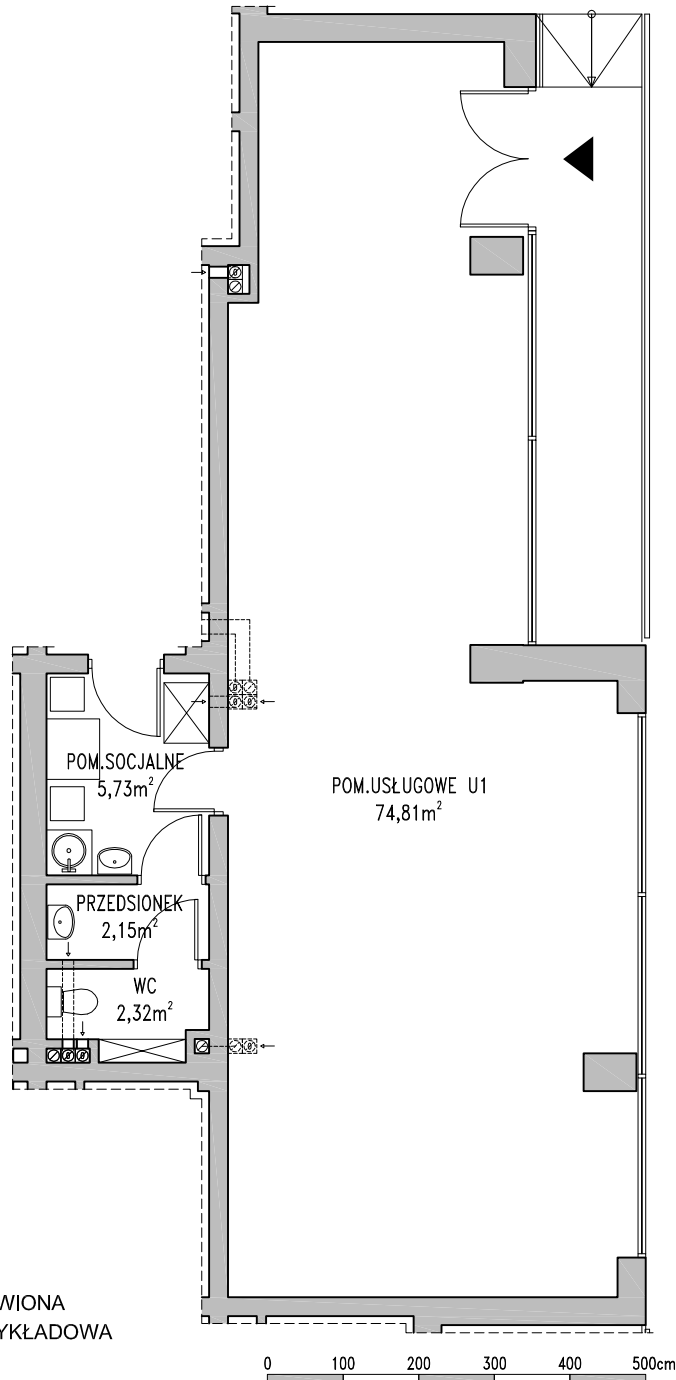

LIPOWA 43, ŁÓDŹ
MIESZKANIA NA SPRZEDAŻ

UL. 6 SIERPNIA

UL. LIPOWA

POWIERZCHNIA CAŁOŚCI USŁUGI: 85,01 M2

W TYM POM. USŁUGOWE: 74,81 M2

NR LOKALU: U1

PIĘTRO: PARTER

ARANŻACJA PRZEDSTAWIONA
NA RYSUNKU JEST PRZYKŁADOWA