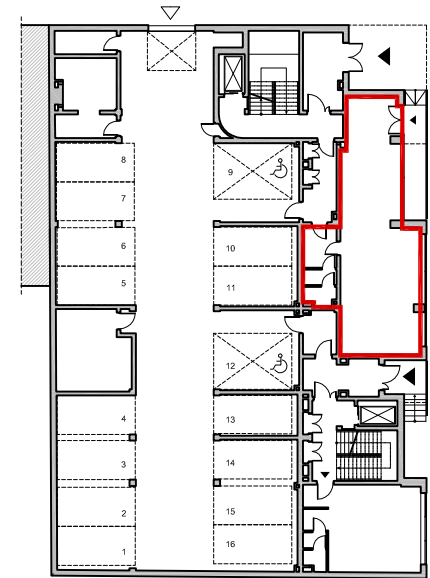

LIPOWA 43, ŁÓDŹ
MIESZKANIA NA SPRZEDAŻ

UL. 6 SIERPNIA

UL. LIPOWA

POWIERZCHNIA CAŁOŚCI USŁUGI: 85,01 M2

W TYM POM. USŁUGOWE: 74,81 M2

NR LOKALU: U1

PIĘTRO: PARTER

ARANŻACJA PRZEDSTAWIONA
NA RYSUNKU JEST PRZYKŁADOWA