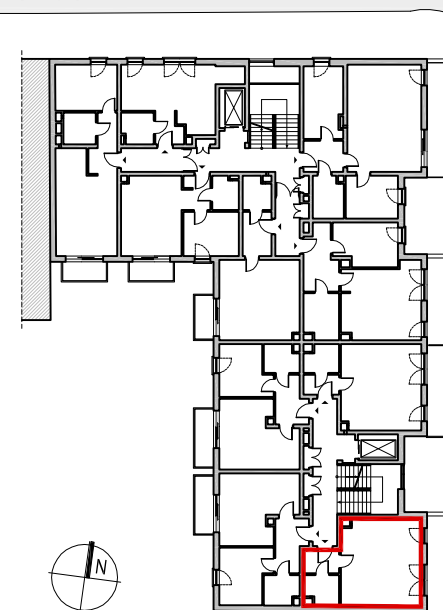

ARANŻACJA MIESZKANIA PRZEDSTAWIONA NA RYSUNKU JEST PRZYKŁADOWA

LIPOWA 43, ŁÓDŹ
MIESZKANIA NA SPRZEDAŻ

UL. 6 SIERPNIA

RZUT 2 PIĘTRA

POWIERZCHNIA MIESZKANIA: 36,07 M2

BALKON: 7,30 M2

NR LOKALU: M9

LICZBA POKOI: 1

PIĘTRO: 2