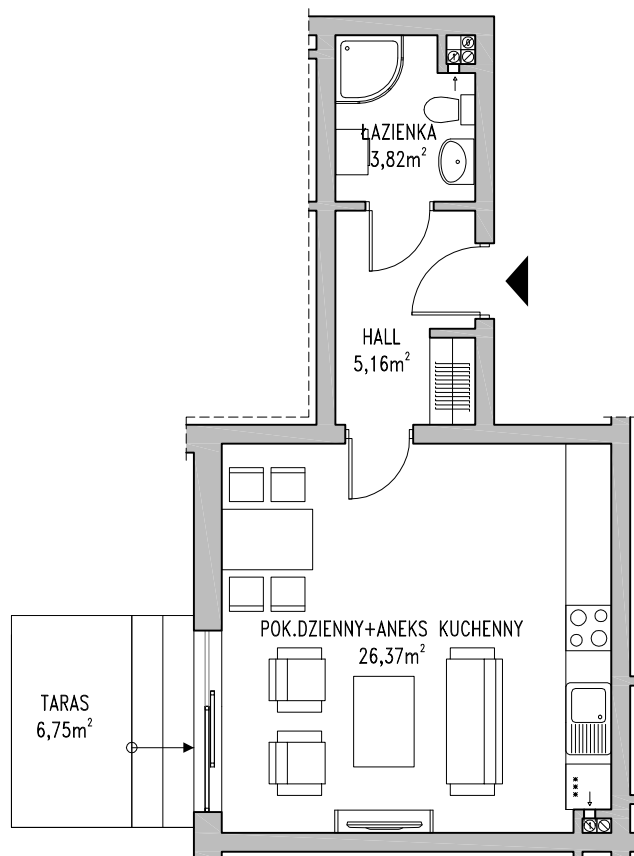

**LIPOWA 43, ŁÓDŹ**  
MIESZKANIA NA SPRZEDAŻ

UL. 6 SIERPNIA

UL. LIPOWA

**POWIERZCHNIA MIESZKANIA: 35,35 M2**

TARAS: 6,75 M2

NR LOKALU: M8

LICZBA POKOI: 1

PIĘTRO: 1

ARANŻACJA MIESZKANIA PRZEDSTAWIONA NA RYSUNKU JEST PRZYKŁADOWA