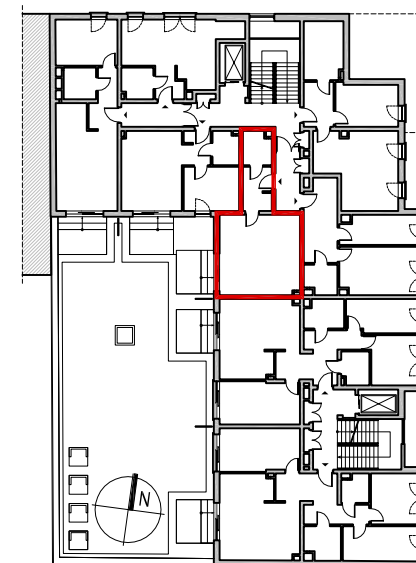

**LIPOWA 43, ŁÓDŹ**  
MIESZKANIA NA SPRZEDAŻ

UL. 6 SIERPNIA

UL. LIPOWA

**POWIERZCHNIA MIESZKANIA: 35,35 M2**

TARAS: 6,75 M2

NR LOKALU: M8

LICZBA POKOI: 1

PIĘTRO: 1

ARANŻACJA MIESZKANIA PRZEDSTAWIONA NA RYSUNKU JEST PRZYKŁADOWA