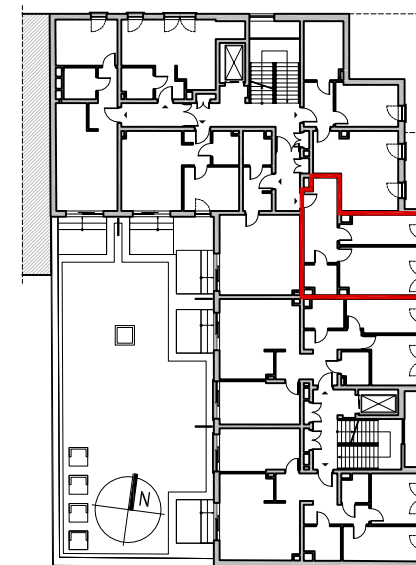

ARANŻACJA MIESZKANIA PRZEDSTAWIONA NA RYSUNKU JEST PRZYKŁADOWA

LIPOWA 43, ŁÓDŹ
MIESZKANIA NA SPRZEDAŻ
UL. 6 SIERPNIA

UL. LIPOWA

POWIERZCHNIA MIESZKANIA: 40,86 M2

NR LOKALU: M7

LICZBA POKOI: 1

PIĘTRO: 1