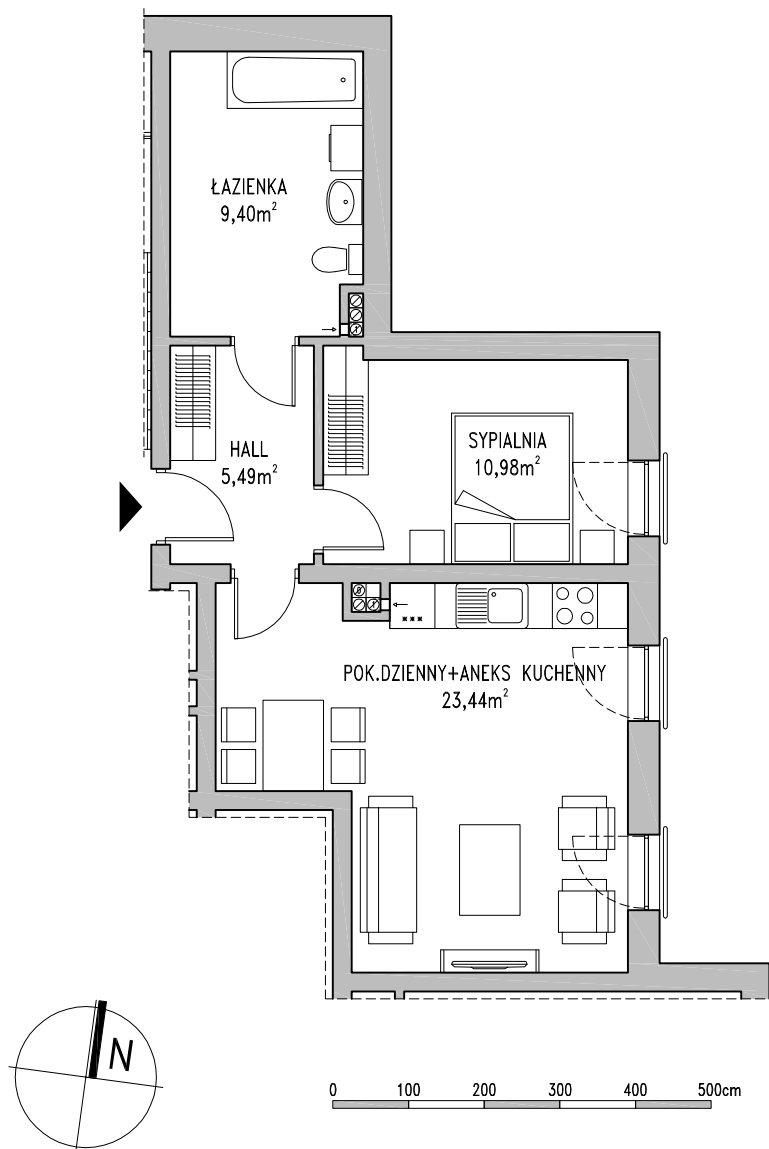

LIPOWA 43, ŁÓDŹ
MIESZKANIA NA SPRZEDAŻ

UL. 6 SIERPNIA

UL. LIPOWA

POWIERZCHNIA MIESZKANIA: 49,31 M2

NR LOKALU: M6

LICZBA POKOI: 2

PIĘTRO: 1

ARANŻACJA MIESZKANIA PRZEDSTAWIONA NA RYSUNKU JEST PRZYKŁADOWA