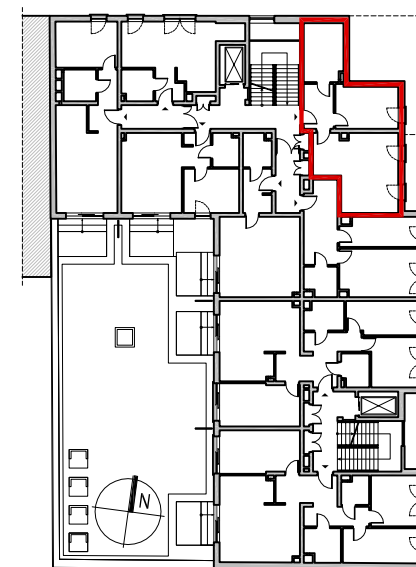

LIPOWA 43, ŁÓDŹ
MIESZKANIA NA SPRZEDAŻ

UL. 6 SIERPNIA

UL. LIPOWA

POWIERZCHNIA MIESZKANIA: 49,31 M2

NR LOKALU: M6

LICZBA POKOI: 2

PIĘTRO: 1

ARANŻACJA MIESZKANIA PRZEDSTAWIONA NA RYSUNKU JEST PRZYKŁADOWA