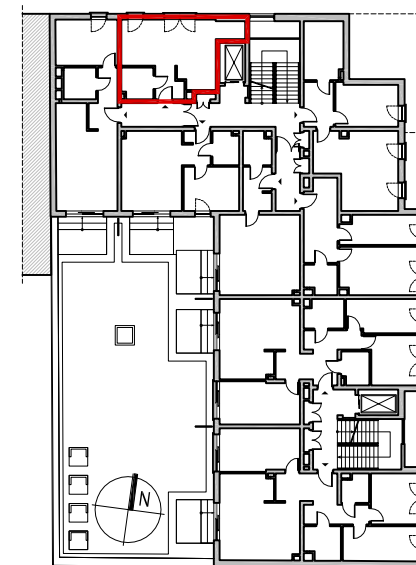

LIPOWA 43, ŁÓDŹ
MIESZKANIA NA SPRZEDAŻ
UL. 6 SIERPNIA

UL. LIPOWA

POWIERZCHNIA MIESZKANIA: 30,98 M2

NR LOKALU: M5

LICZBA POKOI: 1

PIĘTRO: 1

0 100 200 300 400 500cm

ARANŻACJA MIESZKANIA PRZEDSTAWIONA NA RYSUNKU JEST PRZYKŁADOWA