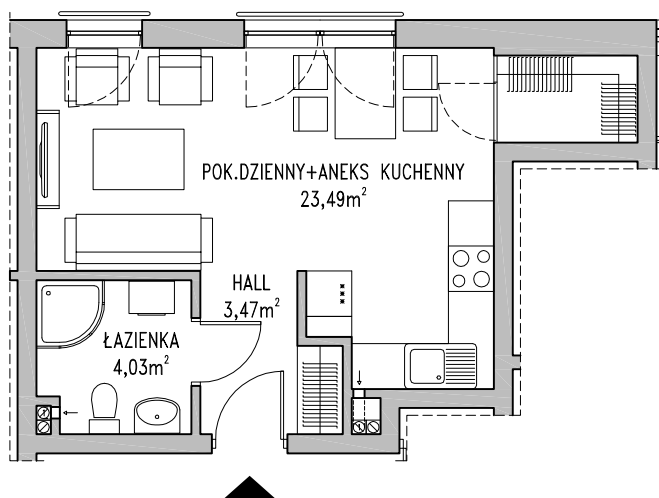

LIPOWA 43, ŁÓDŹ
MIESZKANIA NA SPRZEDAŻ
UL. 6 SIERPNIA

UL. LIPOWA

POWIERZCHNIA MIESZKANIA: 30,98 M2

NR LOKALU: M5

LICZBA POKOI: 1

PIĘTRO: 1

0 100 200 300 400 500cm

ARANŻACJA MIESZKANIA PRZEDSTAWIONA NA RYSUNKU JEST PRZYKŁADOWA