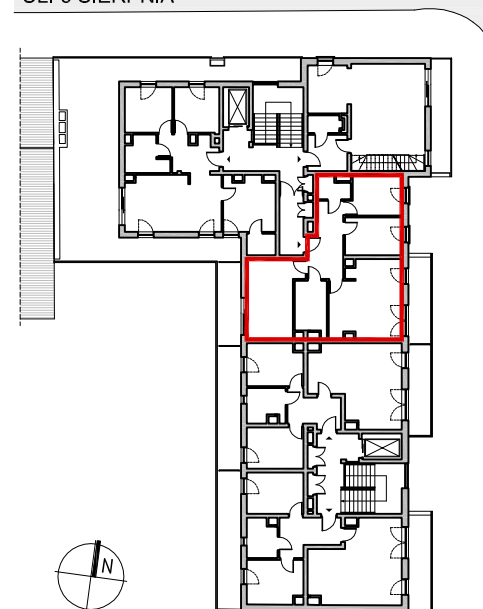

ARANŻACJA MIESZKANIA PRZEDSTAWIONA NA RYSUNKU JEST PRZYKŁADOWA

LIPOWA 43, ŁÓDŹ
MIESZKANIA NA SPRZEDAŻ

UL. 6 SIERPNIA

RZUT 5 PIĘTRA

POWIERZCHNIA MIESZKANIA: 75,30 M2

TARAS: 16,06 M2

NR LOKALU: M43

LICZBA POKOI: 4

PIĘTRO: 5