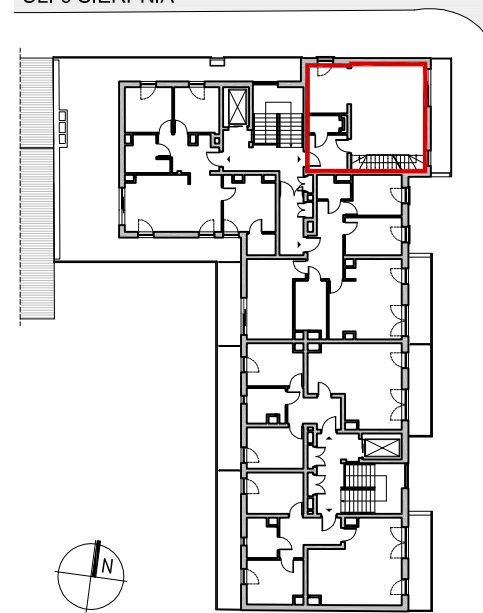

**LIPOWA 43, ŁÓDŹ**  
MIESZKANIA NA SPRZEDAŻ

UL. 6 SIERPNIA

POWIERZCHNIA MIESZKANIA: 90,14 M2

TARAS: 8,70 M2

NR LOKALU: M42

LICZBA POKOI: 3

PIĘTRO: 5/6

MIESZKANIE M42-POZIOM 2  
(PIĘTRO 6)

MIESZKANIE M42-POZIOM 1  
(PIĘTRO 5)

ARANŻACJA MIESZKANIA PRZEDSTAWIONA NA RYSUNKU JEST PRZYKŁADOWA