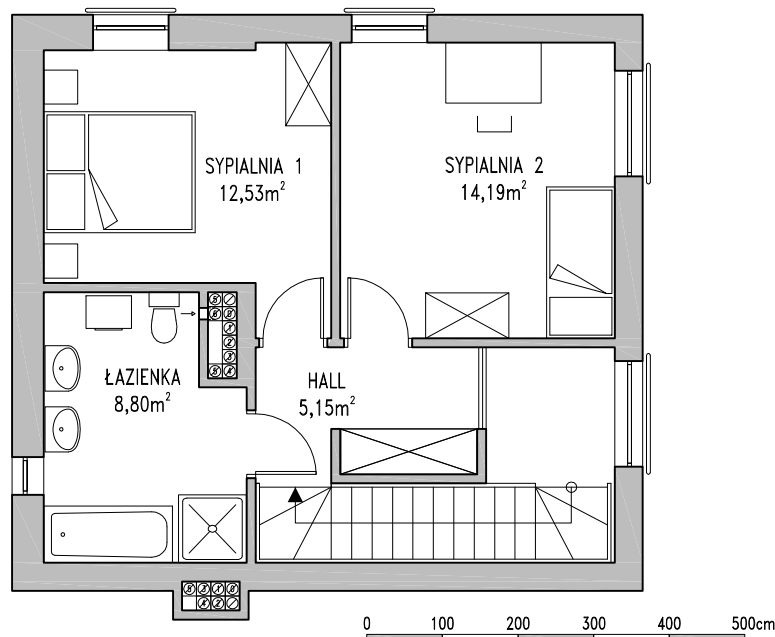

**LIPOWA 43, ŁÓDŹ**  
MIESZKANIA NA SPRZEDAŻ

UL. 6 SIERPNIA

POWIERZCHNIA MIESZKANIA: 90,14 M2

TARAS: 8,70 M2

NR LOKALU: M42

LICZBA POKOI: 3

PIĘTRO: 5/6

MIESZKANIE M42-POZIOM 2  
(PIĘTRO 6)

MIESZKANIE M42-POZIOM 1  
(PIĘTRO 5)

ARANŻACJA MIESZKANIA PRZEDSTAWIONA NA RYSUNKU JEST PRZYKŁADOWA