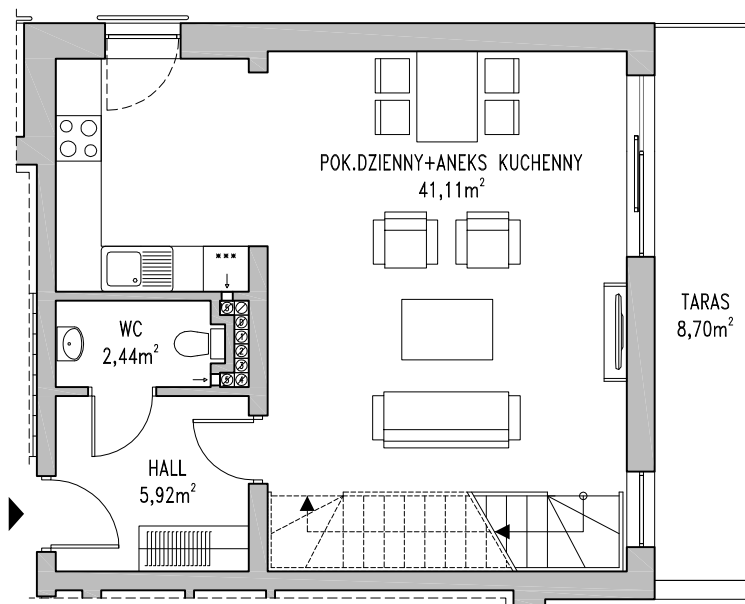

**LIPOWA 43, ŁÓDŹ**  
MIESZKANIA NA SPRZEDAŻ

UL. 6 SIERPNIA

POWIERZCHNIA MIESZKANIA: 90,14 M2

TARAS: 8,70 M2

NR LOKALU: M42

LICZBA POKOI: 3

PIĘTRO: 5/6

MIESZKANIE M42-POZIOM 2  
(PIĘTRO 6)

MIESZKANIE M42-POZIOM 1  
(PIĘTRO 5)

ARANŻACJA MIESZKANIA PRZEDSTAWIONA NA RYSUNKU JEST PRZYKŁADOWA