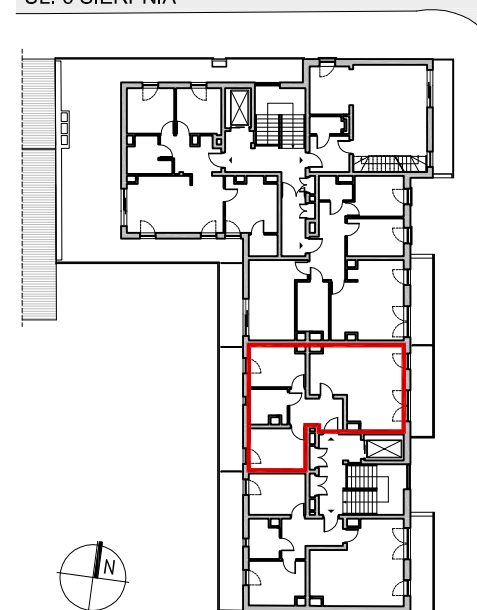

0 100 200 300 400 500cm

ARANŻACJA MIESZKANIA PRZEDSTAWIONA NA RYSUNKU JEST PRZYKŁADOWA

**LIPOWA 43, ŁÓDŹ**  
MIESZKANIA NA SPRZEDAŻ

UL. 6 SIERPNIA

RZUT 5 PIĘTRA

**POWIERZCHNIA MIESZKANIA: 58,46 M2**

TARAS: 20,34 M2

NR LOKALU: M40

LICZBA POKOI: 3

PIĘTRO: 5