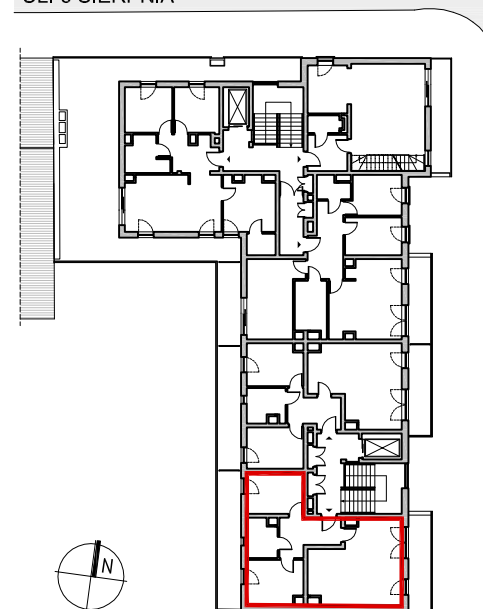

ARANŻACJA MIESZKANIA PRZEDSTAWIONA NA RYSUNKU JEST PRZYKŁADOWA

LIPOWA 43, ŁÓDŹ
MIESZKANIA NA SPRZEDAŻ

UL. 6 SIERPNIA

RZUT 5 PIĘTRA

POWIERZCHNIA MIESZKANIA: 60,74 M2

TARAS: 22,14 M2

NR LOKALU: M39

LICZBA POKOI: 3

PIĘTRO: 5