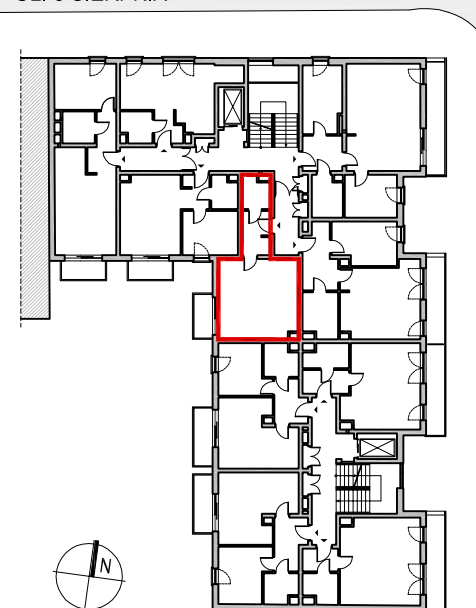

**LIPOWA 43, ŁÓDŹ**  
MIESZKANIA NA SPRZEDAŻ

UL. 6 SIERPNIA

UL. LIPOWA

RZUT 4 PIĘTRA

0 100 200 300 400 500cm

ARANŻACJA MIESZKANIA PRZEDSTAWIONA NA RYSUNKU JEST PRZYKŁADOWA

POWIERZCHNIA MIESZKANIA: 34,97 M2

BALKON: 3,36 M2

NR LOKALU: M38

LICZBA POKOI: 1

PIĘTRO: 4