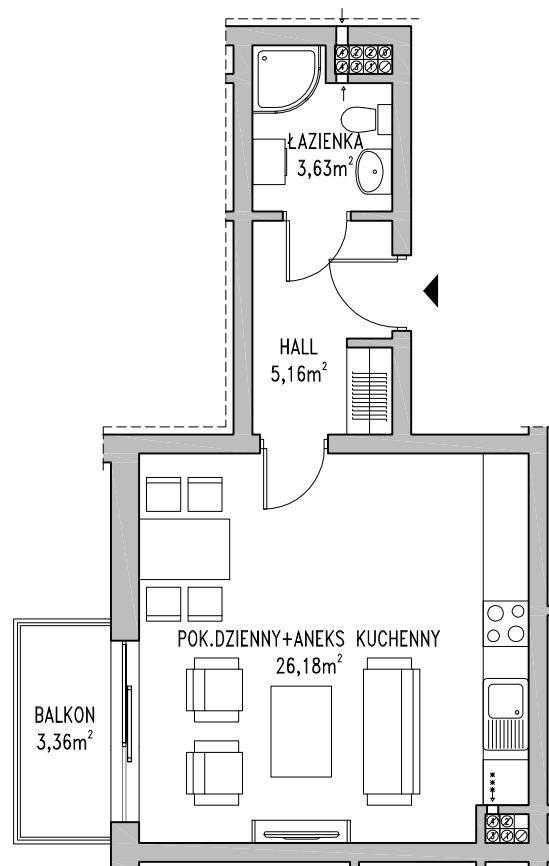

**LIPOWA 43, ŁÓDŹ**  
MIESZKANIA NA SPRZEDAŻ

UL. 6 SIERPNIA

UL. LIPOWA

RZUT 4 PIĘTRA

0 100 200 300 400 500cm

ARANŻACJA MIESZKANIA PRZEDSTAWIONA NA RYSUNKU JEST PRZYKŁADOWA

POWIERZCHNIA MIESZKANIA: 34,97 M2

BALKON: 3,36 M2

NR LOKALU: M38

LICZBA POKOI: 1

PIĘTRO: 4