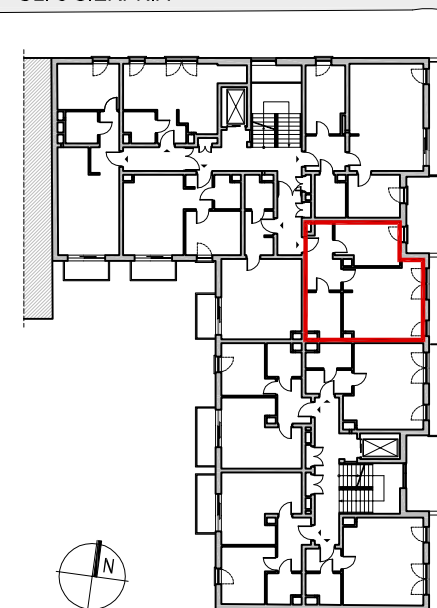

ARANŻACJA MIESZKANIA PRZEDSTAWIONA NA RYSUNKU JEST PRZYKŁADOWA

LIPOWA 43, ŁÓDŹ
MIESZKANIA NA SPRZEDAŻ

UL. 6 SIERPNIA

RZUT 4 PIĘTRA

POWIERZCHNIA MIESZKANIA: 49,70 M2

BALKON: 6,68 M2

NR LOKALU: M37

LICZBA POKOI: 2

PIĘTRO: 4