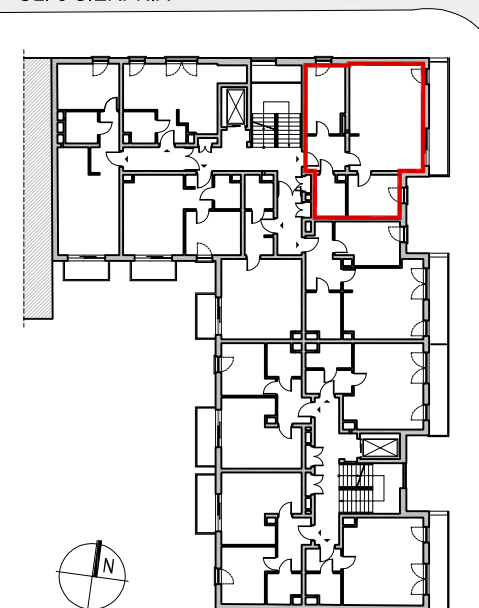

ARANŻACJA MIESZKANIA PRZEDSTAWIONA NA RYSUNKU JEST PRZYKŁADOWA

LIPOWA 43, ŁÓDŹ
MIESZKANIA NA SPRZEDAŻ

UL. 6 SIERPNIA

UL. LIPOWA

RZUT 4 PIĘTRA

POWIERZCHNIA MIESZKANIA: 63,49 M2

BALKON: 8,70 M2

NR LOKALU: M36

LICZBA POKOI: 3

PIĘTRO: 4