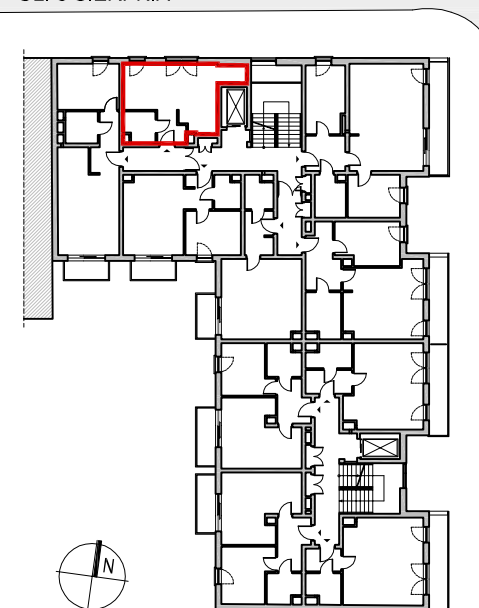

0 100 200 300 400 500cm

ARANŻACJA MIESZKANIA PRZEDSTAWIONA NA RYSUNKU JEST PRZYKŁADOWA

**LIPOWA 43, ŁÓDŹ**  
MIESZKANIA NA SPRZEDAŻ

UL. 6 SIERPNIA

UL. LIPOWA

RZUT 4 PIĘTRA

POWIERZCHNIA MIESZKANIA: 30,62 M2

NR LOKALU: M35

LICZBA POKOI: 1

PIĘTRO: 4