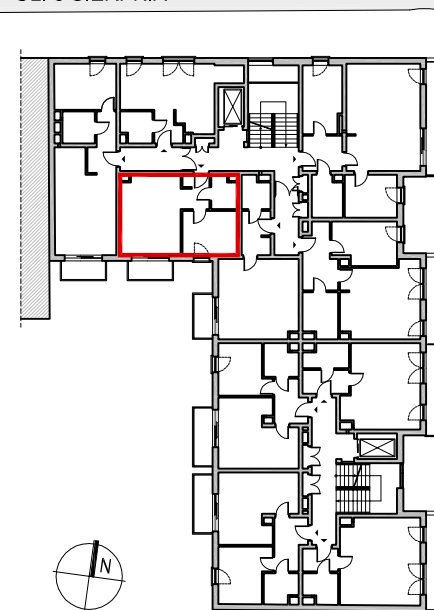

ARANŻACJA MIESZKANIA PRZEDSTAWIONA NA RYSUNKU JEST PRZYKŁADOWA

LIPOWA 43, ŁÓDŹ
MIESZKANIA NA SPRZEDAŻ

UL. 6 SIERPNIA

RZUT 4 PIĘTRA

POWIERZCHNIA MIESZKANIA: 36,97 M2

BALKON: 3,36 M2

NR LOKALU: M33

LICZBA POKOI: 2

PIĘTRO: 4