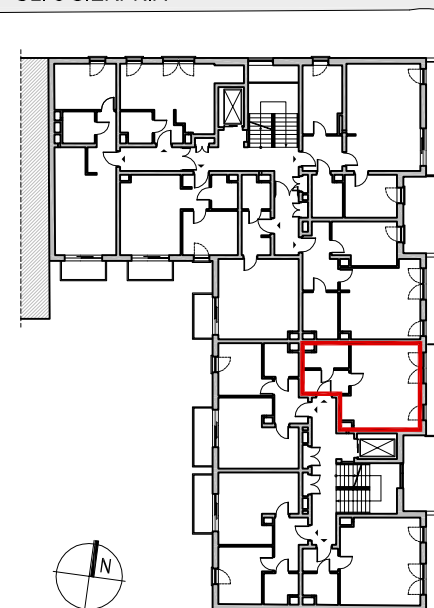

ARANŻACJA MIESZKANIA PRZEDSTAWIONA NA RYSUNKU JEST PRZYKŁADOWA

LIPOWA 43, ŁÓDŹ
MIESZKANIA NA SPRZEDAŻ

UL. 6 SIERPNIA

RZUT 4 PIĘTRA

POWIERZCHNIA MIESZKANIA: 34,50 M2

BALKON: 6,98 M2

NR LOKALU: M32

LICZBA POKOI: 1

PIĘTRO: 4