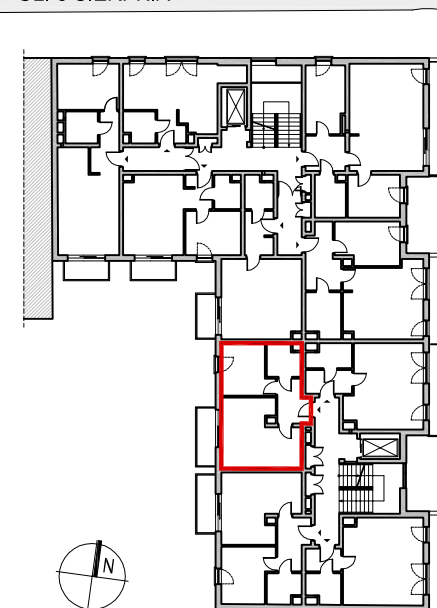

0 100 200 300 400 500cm

ARANŻACJA MIESZKANIA PRZEDSTAWIONA NA RYSUNKU JEST PRZYKŁADOWA

LIPOWA 43, ŁÓDŹ
MIESZKANIA NA SPRZEDAŻ

UL. 6 SIERPNIA

UL. LIPOWA

RZUT 4 PIĘTRA

POWIERZCHNIA MIESZKANIA: 39,79 M2

BALKON: 4,44 M2

NR LOKALU: M31

LICZBA POKOI: 2

PIĘTRO: 4