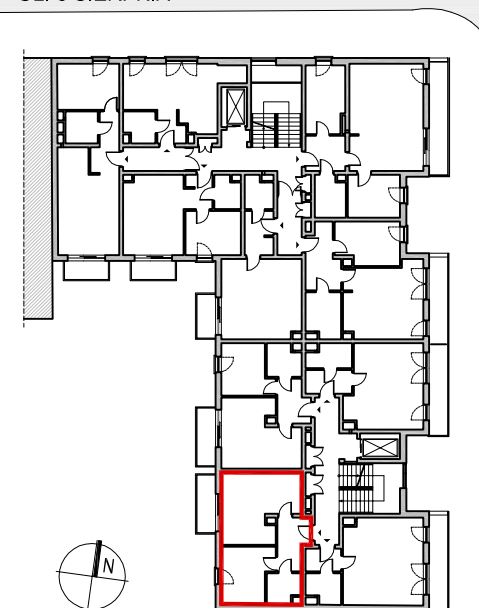

ARANŻACJA MIESZKANIA PRZEDSTAWIONA NA RYSUNKU JEST PRZYKŁADOWA

LIPOWA 43, ŁÓDŹ
MIESZKANIA NA SPRZEDAŻ

UL. 6 SIERPNIA

RZUT 4 PIĘTRA

POWIERZCHNIA MIESZKANIA: 41,96 M2

BALKON: 4,44 M2

NR LOKALU: M30

LICZBA POKOI: 2

PIĘTRO: 4