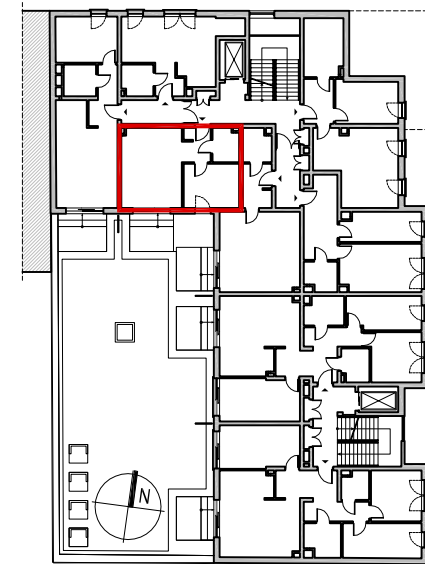

0 100 200 300 400 500cm

ARANŻACJA MIESZKANIA PRZEDSTAWIONA NA RYSUNKU JEST PRZYKŁADOWA

LIPOWA 43, ŁÓDŹ
MIESZKANIA NA SPRZEDAŻ
UL. 6 SIERPANIA

UL. LIPOWA

POWIERZCHNIA MIESZKANIA: 37,35 M2
TARAS: 6,75 M2
NR LOKALU: M3
LICZBA POKOI: 2
PIĘTRO: 1