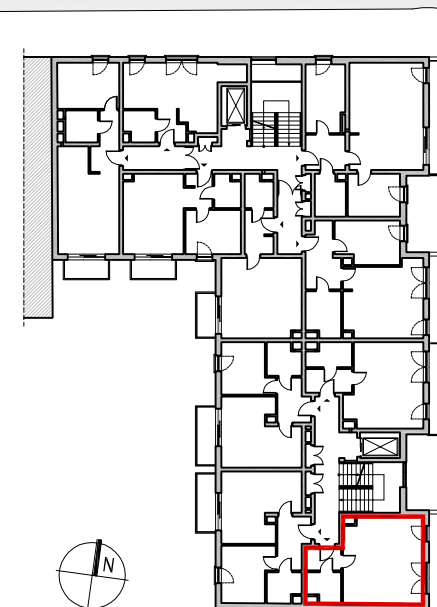

ARANŻACJA MIESZKANIA PRZEDSTAWIONA NA RYSUNKU JEST PRZYKŁADOWA

LIPOWA 43, ŁÓDŹ
MIESZKANIA NA SPRZEDAŻ

UL. 6 SIERPNIA

RZUT 4 PIĘTRA

POWIERZCHNIA MIESZKANIA: 35,84 M2

BALKON: 7,30 M2

NR LOKALU: M29

LICZBA POKOI: 1

PIĘTRO: 4