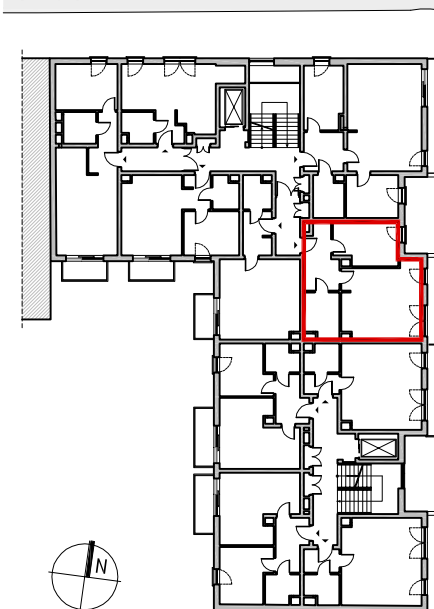

0 100 200 300 400 500cm

ARANŻACJA MIESZKANIA PRZEDSTAWIONA NA RYSUNKU JEST PRZYKŁADOWA

LIPOWA 43, ŁÓDŹ
MIESZKANIA NA SPRZEDAŻ

UL. 6 SIERPNIA

RZUT 3 PIĘTRA

POWIERZCHNIA MIESZKANIA: 49,70 M2

BALKON: 6,68 M2

NR LOKALU: M27

LICZBA POKOI: 2

PIĘTRO: 3