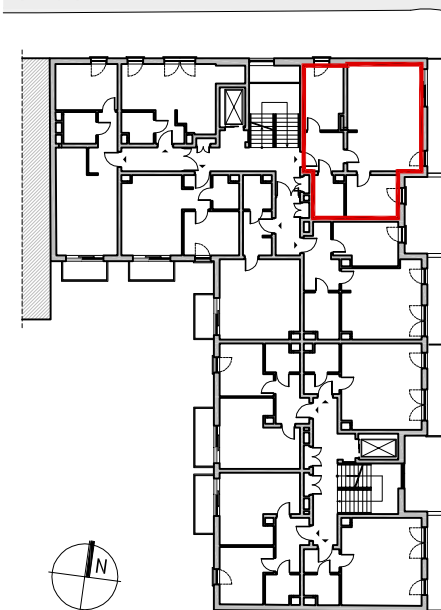

ARANŻACJA MIESZKANIA PRZEDSTAWIONA NA RYSUNKU JEST PRZYKŁADOWA

**LIPOWA 43, ŁÓDŹ**  
MIESZKANIA NA SPRZEDAŻ

UL. 6 SIERPNIA

UL. LIPOWA

RZUT 3 PIĘTRA

POWIERZCHNIA MIESZKANIA: 63,57 M2

BALKON: 8,70 M2

NR LOKALU: M26

LICZBA POKOI: 3

PIĘTRO: 3