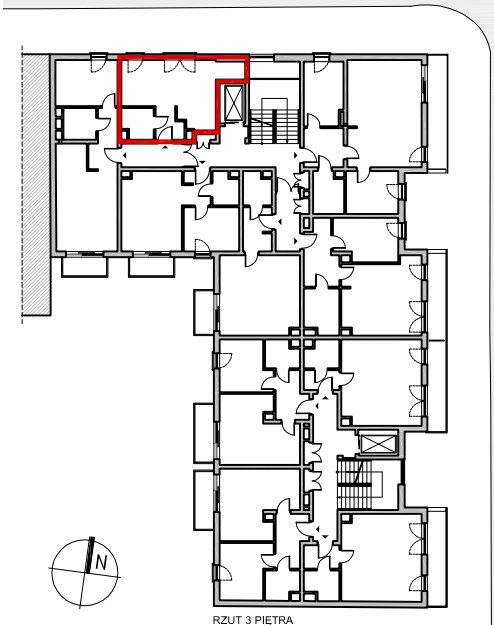

0 100 200 300 400 500cm

ARANŻACJA MIESZKANIA PRZEDSTAWIONA NA RYSUNKU JEST PRZYKŁADOWA

LIPOWA 43, ŁÓDŹ
MIESZKANIA NA SPRZEDAŻ

UL. 6 SIERPNIA

RZUT 3 PIĘTRA

POWIERZCHNIA MIESZKANIA: 30,62 M2

NR LOKALU: M25

LICZBA POKOI: 1

PIĘTRO: 3