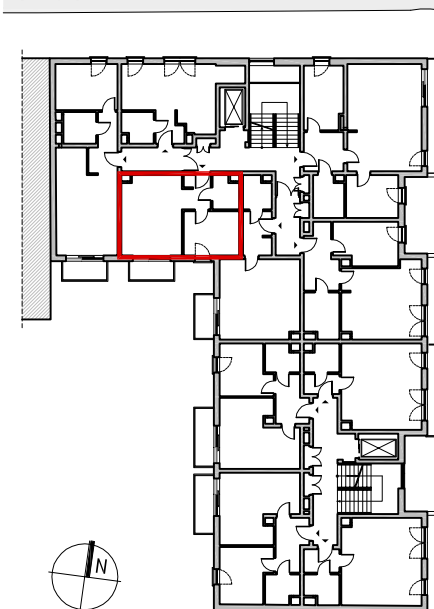

0 100 200 300 400 500cm

ARANŻACJA MIESZKANIA PRZEDSTAWIONA NA RYSUNKU JEST PRZYKŁADOWA

LIPOWA 43, ŁÓDŹ
MIESZKANIA NA SPRZEDAŻ

UL. 6 SIERPNIA

RZUT 3 PIĘTRA

POWIERZCHNIA MIESZKANIA: 36,81 M2

BALKON: 3,36 M2

NR LOKALU: M23

LICZBA POKOI: 2

PIĘTRO: 3