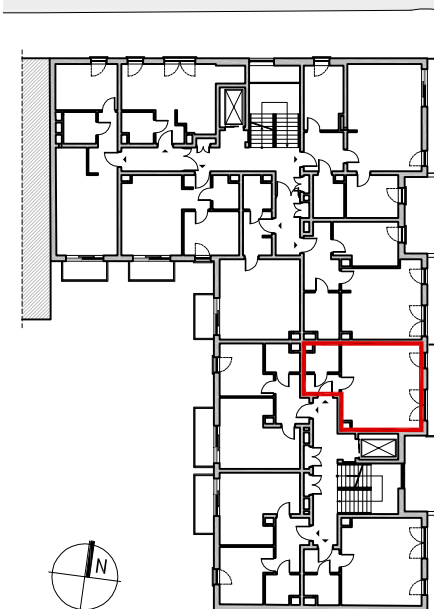

ARANŻACJA MIESZKANIA PRZEDSTAWIONA NA RYSUNKU JEST PRZYKŁADOWA

LIPOWA 43, ŁÓDŹ
MIESZKANIA NA SPRZEDAŻ

UL. 6 SIERPNIA

RZUT 3 PIĘTRA

POWIERZCHNIA MIESZKANIA: 34,89 M2

BALKON: 6,98 M2

NR LOKALU: M22

LICZBA POKOI: 1

PIĘTRO: 3