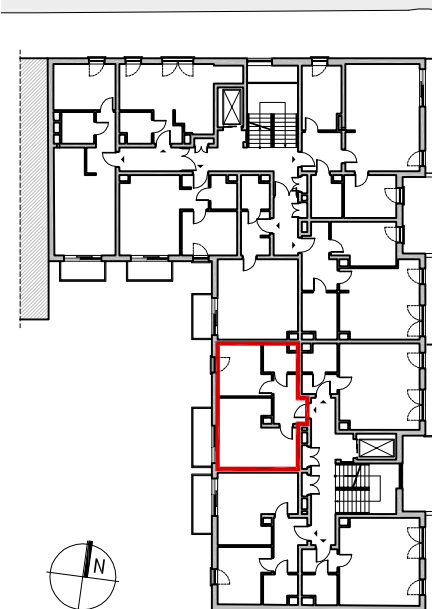

0 100 200 300 400 500cm

ARANŻACJA MIESZKANIA PRZEDSTAWIONA NA RYSUNKU JEST PRZYKŁADOWA

LIPOWA 43, ŁÓDŹ
MIESZKANIA NA SPRZEDAŻ

UL. 6 SIERPNIA

RZUT 3 PIĘTRA

POWIERZCHNIA MIESZKANIA: 39,79 M2

BALKON: 4,44 M2

NR LOKALU: M21

LICZBA POKOI: 2

PIĘTRO: 3