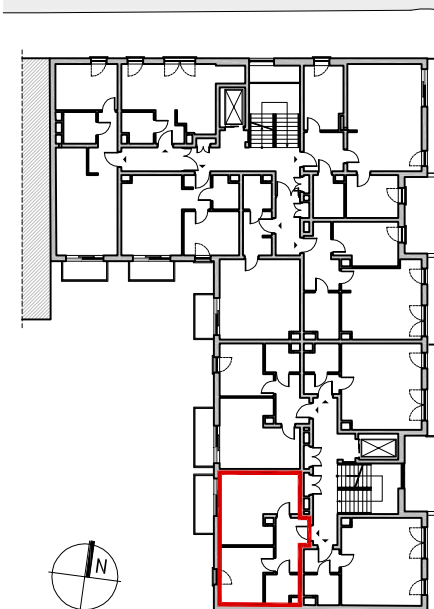

ARANŻACJA MIESZKANIA PRZEDSTAWIONA NA RYSUNKU JEST PRZYKŁADOWA

LIPOWA 43, ŁÓDŹ
MIESZKANIA NA SPRZEDAŻ

UL. 6 SIERPNIA

RZUT 3 PIĘTRA

POWIERZCHNIA MIESZKANIA: 41,96 M2

BALKON: 4,44 M2

NR LOKALU: M20

LICZBA POKOI: 2

PIĘTRO: 3