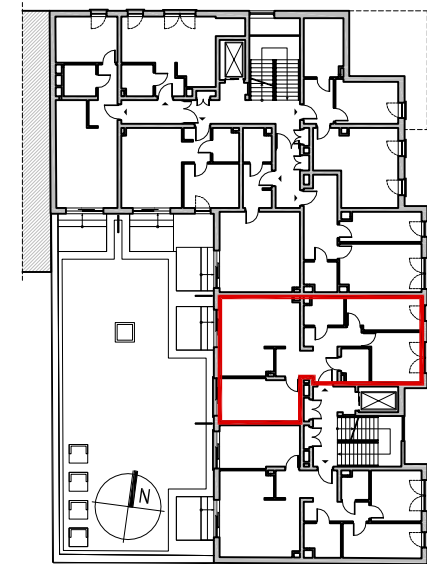

**LIPOWA 43, ŁÓDŹ**  
MIESZKANIA NA SPRZEDAŻ  
UL. 6 SIERPNIA

UL. LIPOWA

POWIERZCHNIA MIESZKANIA: 78,69 M2  
TARAS: 6,75 M2  
NR LOKALU: M2  
LICZBA POKOI: 4  
PIĘTRO: 1

0 100 200 300 400 500cm

ARANŻACJA MIESZKANIA PRZEDSTAWIONA NA RYSUNKU JEST PRZYKŁADOWA