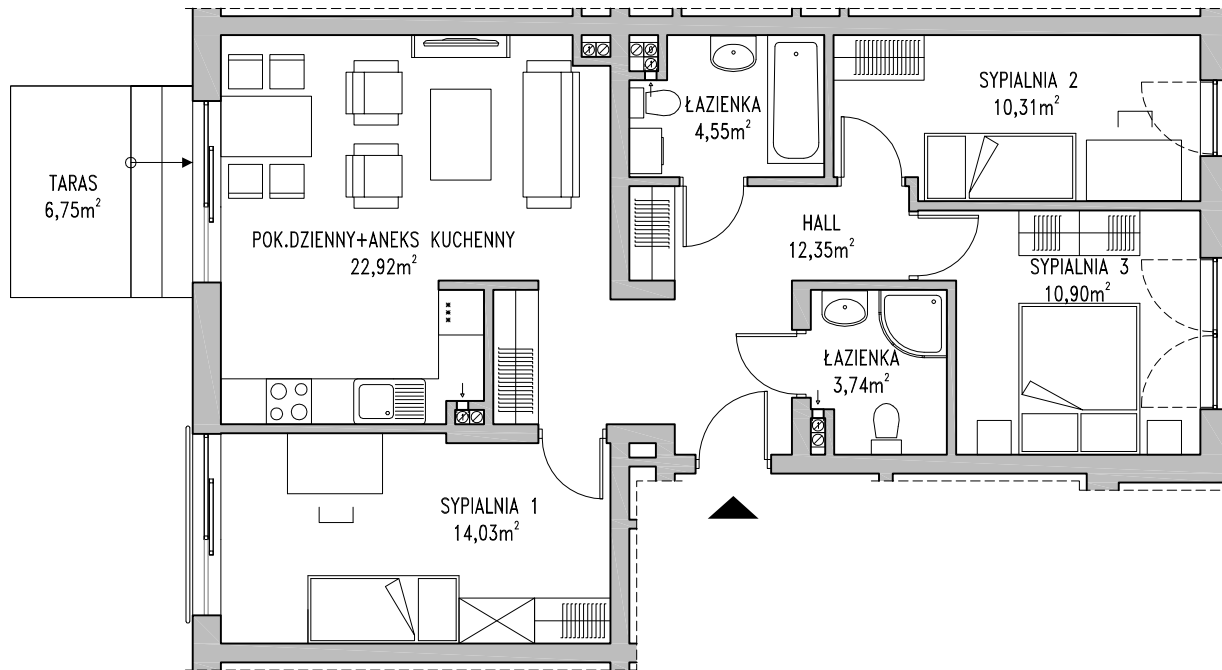

**LIPOWA 43, ŁÓDŹ**  
MIESZKANIA NA SPRZEDAŻ  
UL. 6 SIERPNIA

UL. LIPOWA

POWIERZCHNIA MIESZKANIA: 78,69 M2  
TARAS: 6,75 M2  
NR LOKALU: M2  
LICZBA POKOI: 4  
PIĘTRO: 1

0 100 200 300 400 500cm

ARANŻACJA MIESZKANIA PRZEDSTAWIONA NA RYSUNKU JEST PRZYKŁADOWA