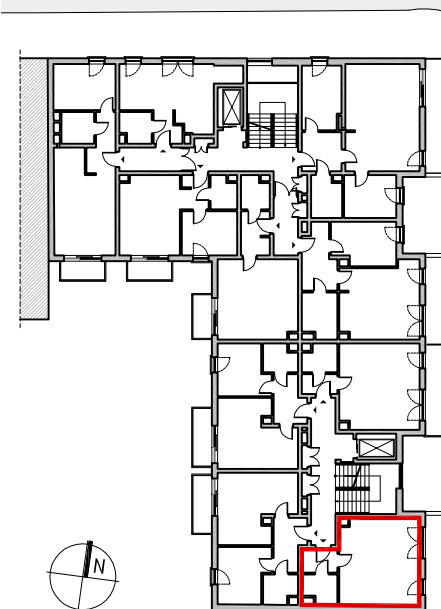

ARANŻACJA MIESZKANIA PRZEDSTAWIONA NA RYSUNKU JEST PRZYKŁADOWA

LIPOWA 43, ŁÓDŹ
MIESZKANIA NA SPRZEDAŻ

UL. 6 SIERPNIA

RZUT 3 PIĘTRA

POWIERZCHNIA MIESZKANIA: 35,96 M2

BALKON: 7,30 M2

NR LOKALU: M19

LICZBA POKOI: 1

PIĘTRO: 3