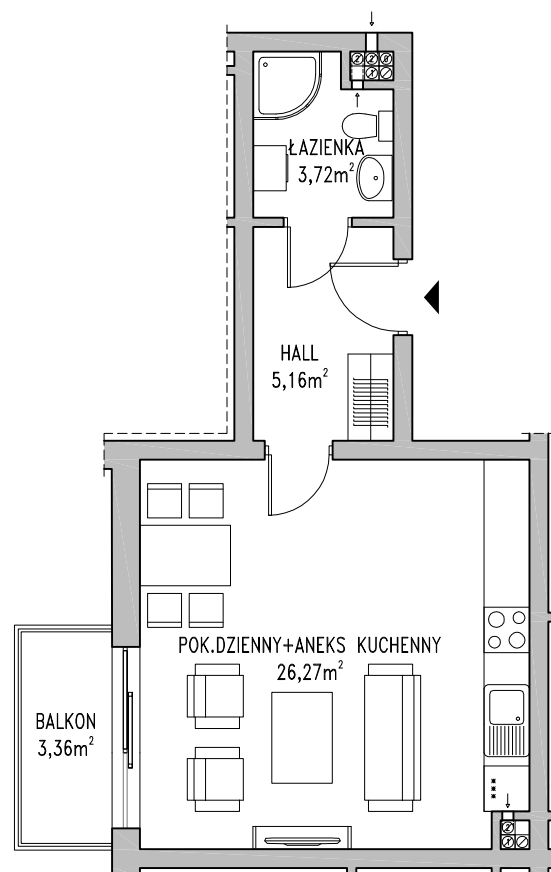

**LIPOWA 43, ŁÓDŹ**  
MIESZKANIA NA SPRZEDAŻ

UL. 6 SIERPNIA

UL. LIPOWA

RZUT 2 PIĘTRA

0 100 200 300 400 500cm

ARANŻACJA MIESZKANIA PRZEDSTAWIONA NA RYSUNKU JEST PRZYKŁADOWA

POWIERZCHNIA MIESZKANIA: 35,16 M2

BALKON: 3,36 M2

NR LOKALU: M18

LICZBA POKOI: 1

PIĘTRO: 2