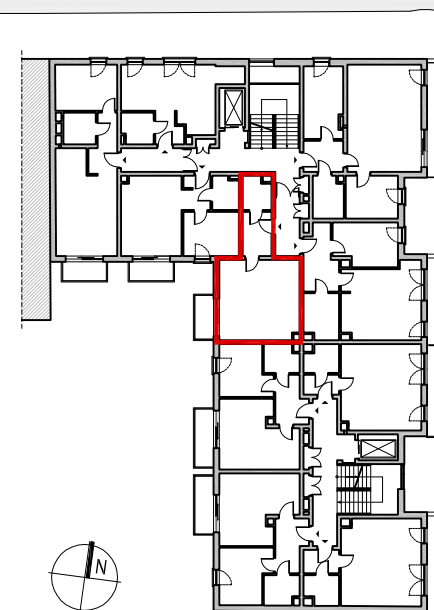

**LIPOWA 43, ŁÓDŹ**  
MIESZKANIA NA SPRZEDAŻ

UL. 6 SIERPNIA

UL. LIPOWA

RZUT 2 PIĘTRA

0 100 200 300 400 500cm

ARANŻACJA MIESZKANIA PRZEDSTAWIONA NA RYSUNKU JEST PRZYKŁADOWA

POWIERZCHNIA MIESZKANIA: 35,16 M2

BALKON: 3,36 M2

NR LOKALU: M18

LICZBA POKOI: 1

PIĘTRO: 2