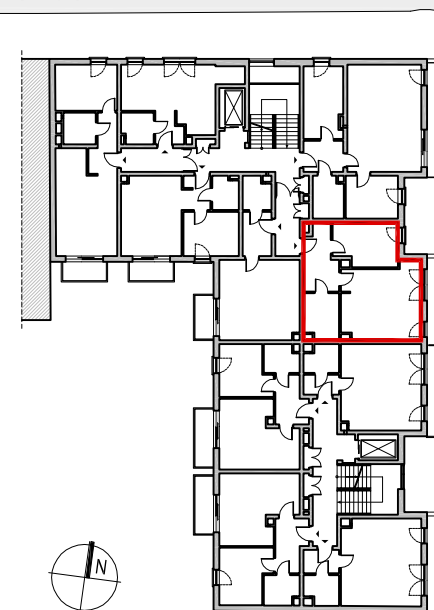

ARANŻACJA MIESZKANIA PRZEDSTAWIONA NA RYSUNKU JEST PRZYKŁADOWA

**LIPOWA 43, ŁÓDŹ**  
MIESZKANIA NA SPRZEDAŻ

UL. 6 SIERPNIA

RZUT 2 PIĘTRA

POWIERZCHNIA MIESZKANIA: 49,79 M2

BALKON: 6,68 M2

NR LOKALU: M17

LICZBA POKOI: 2

PIĘTRO: 2