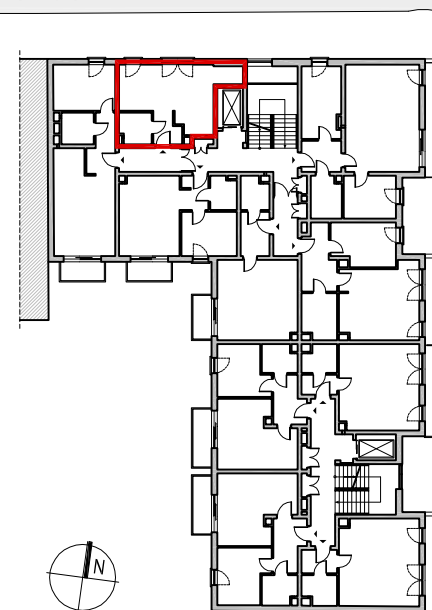

0 100 200 300 400 500cm

ARANŻACJA MIESZKANIA PRZEDSTAWIONA NA RYSUNKU JEST PRZYKŁADOWA

LIPOWA 43, ŁÓDŹ
MIESZKANIA NA SPRZEDAŻ

UL. 6 SIERPNIA

POWIERZCHNIA MIESZKANIA: 30,92 M2

NR LOKALU: M15

LICZBA POKOI: 1

PIĘTRO: 2