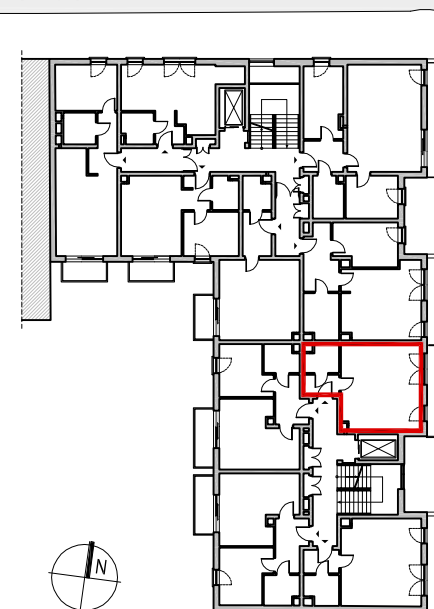

ARANŻACJA MIESZKANIA PRZEDSTAWIONA NA RYSUNKU JEST PRZYKŁADOWA

LIPOWA 43, ŁÓDŹ
MIESZKANIA NA SPRZEDAŻ

UL. 6 SIERPNIA

RZUT 2 PIĘTRA

POWIERZCHNIA MIESZKANIA: 35,00 M2

BALKON: 6,98 M2

NR LOKALU: M12

LICZBA POKOI: 1

PIĘTRO: 2