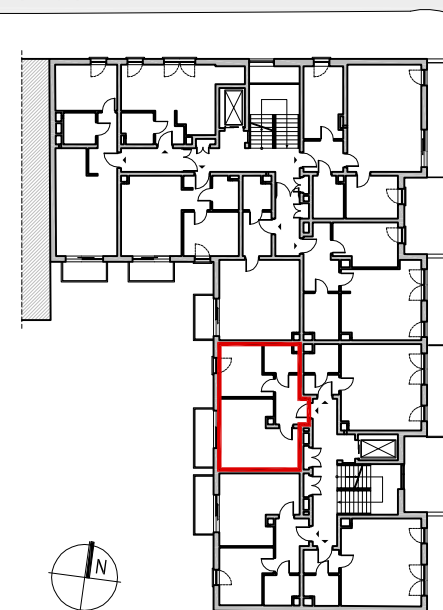

0 100 200 300 400 500cm

ARANŻACJA MIESZKANIA PRZEDSTAWIONA NA RYSUNKU JEST PRZYKŁADOWA

LIPOWA 43, ŁÓDŹ
MIESZKANIA NA SPRZEDAŻ

UL. 6 SIERPNIA

RZUT 2 PIĘTRA

POWIERZCHNIA MIESZKANIA: 40,04 M2

BALKON: 4,44 M2

NR LOKALU: M11

LICZBA POKOI: 2

PIĘTRO: 2