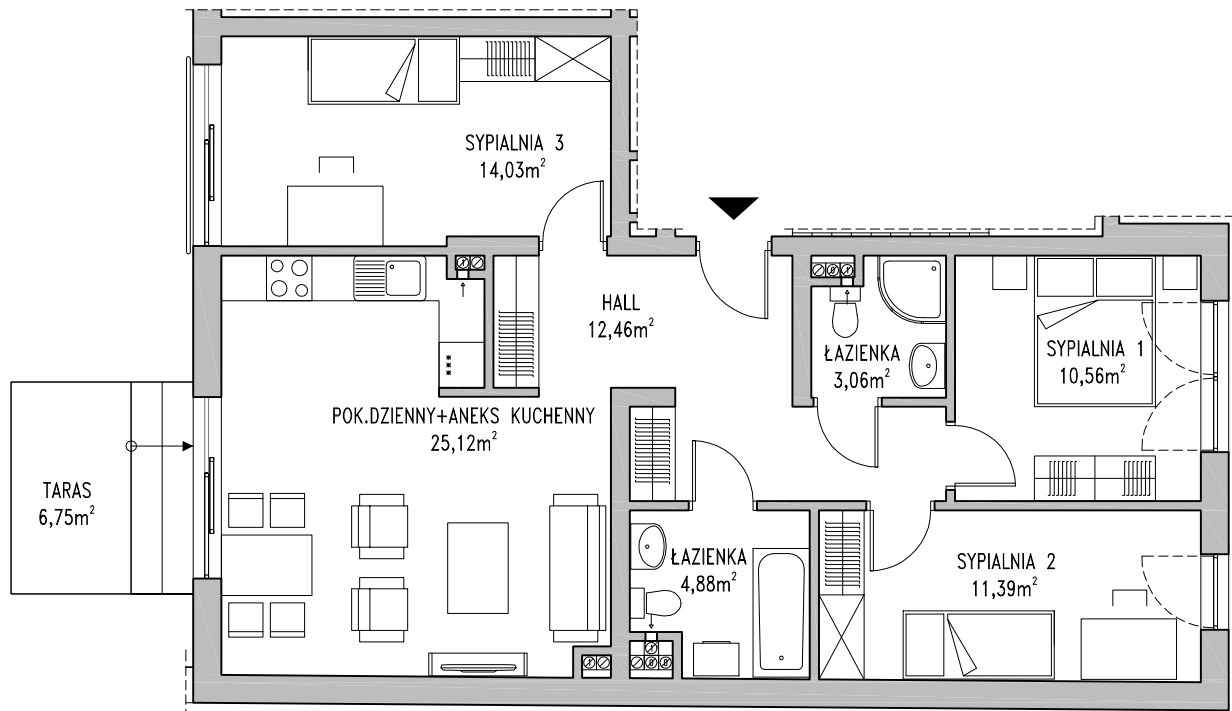

LIPOWA 43, ŁÓDŹ
MIESZKANIA NA SPRZEDAŻ
UL. 6 SIERPNIA

UL. LIPOWA

POWIERZCHNIA MIESZKANIA: 81,73 M2

TARAS: 6,75 M2

NR LOKALU: M1

LICZBA POKOI: 4

PIĘTRO: 1

0 100 200 300 400 500cm

ARANŻACJA MIESZKANIA PRZEDSTAWIONA NA RYSUNKU JEST PRZYKŁADOWA