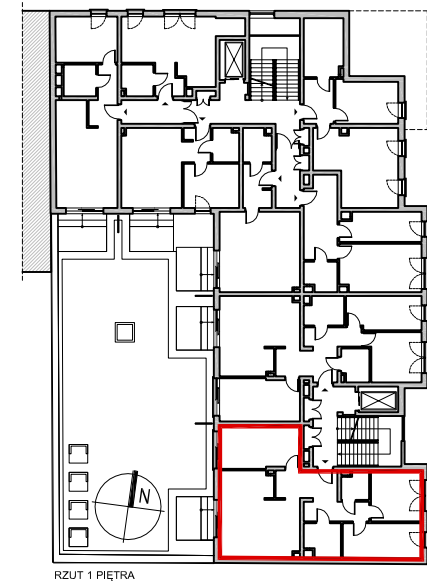

LIPOWA 43, ŁÓDŹ
MIESZKANIA NA SPRZEDAŻ
UL. 6 SIERPNIA

UL. LIPOWA

POWIERZCHNIA MIESZKANIA: 81,73 M2

TARAS: 6,75 M2

NR LOKALU: M1

LICZBA POKOI: 4

PIĘTRO: 1

0 100 200 300 400 500cm

ARANŻACJA MIESZKANIA PRZEDSTAWIONA NA RYSUNKU JEST PRZYKŁADOWA